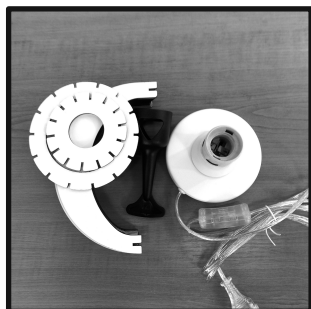

STELLATO 1,2,3

Installation and assembly guide

95595, 95611, 95603

1) Assembly:

STELLATO 1,2,3

Installation and assembly guide

95595, 95611, 95603

2) Assembly and Installation:

DE Nicht für den mehrmaligen Zusammenbau geeignet.
Die Produktqualität kann nur bei sachgemäßer Montage garantiert werden.

E Not intended for a multiple assembly.
The product quality can be guaranteed only in case of proper installation and assembly.